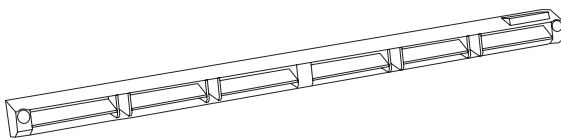

Простота в установке

Французское качество

Основные элементы гигрорегулируемой системы

Приточные оконные клапаны

Наименование	Характеристики	Артикул
EMMAO 22,30,45	Модуль расхода 22, 30,45 RAL 9016 ¹	11011519
EAO 22	Модуль расхода 22 м ³ /ч	11011506
EAO 30	Модуль расхода 30 м ³ /ч	11011504
EAO 45	Модуль расхода 45 м ³ /ч	11011524
ELLIAO 30	Модуль расхода 30 м ³ /ч	11011516
ELLIAO 22	Модуль расхода 22 м ³ /ч	11011517

EMMAO

EAO

Аксессуары

Стандартный козырёк

Наименование	Характеристики	Артикул
Стандартный козырёк	RAL 9016	11011988
Стандартный козырёк	RAL 9016 для MINI EMMAO	11011184
Водозадерживающая решётка APP	APP для EMMAO, EAO, ELLIAO RAL 9016	11011901
Водозадерживающая решётка	MINI APP для MINI EMMAO RAL 9016	11011247