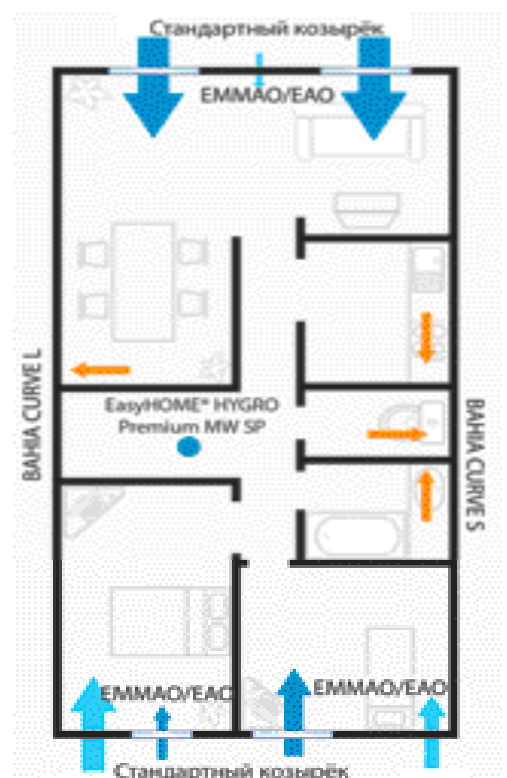

Гигрорегулируемая система

Гигрорегулируемая система, состоящая из приточных и вытяжных гигрорегулируемых устройств и вытяжного вентилятора, позволяет автоматически контролировать воздухообмен в помещении благодаря датчику из полиамидной ткани, которая меняет свои линейные размеры в зависимости от уровня относительной влажности в помещении. Таким образом, расход воздуха, а также энергии, увеличивается или уменьшается в зависимости от того, пустует помещение или нет. В этом заключается принцип энергосбережения данной системы.

Простота в установке

Французское качество

Основные элементы гигрорегулируемой системы

Приточные оконные клапаны

Наименование	Характеристики	Артикул
EMMAO 22,30,45	Модуль расхода 22, 30,45 RAL 9016 ¹	11011519
EAO 22	Модуль расхода 22 м ³ /ч	11011506
EAO 30	Модуль расхода 30 м ³ /ч	11011504
EAO 45	Модуль расхода 45 м ³ /ч	11011524
ELLIAO 30	Модуль расхода 30 м ³ /ч	11011516
ELLIAO 22	Модуль расхода 22 м ³ /ч	11011517