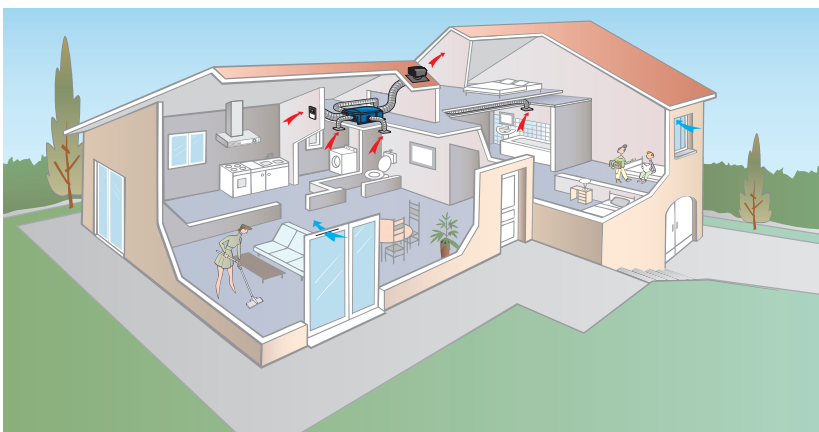

Оконные приточные клапаны

Наименование	Характеристики	Артикул
EMMAO 22,30,45	Модуль расхода 22, 30,45 RAL 9016¹	11011519
EAO 22	Модуль расхода 22 м³/ч	11011506
EAO 30	Модуль расхода 30 м³/ч	11011504
EAO 45	Модуль расхода 45 м³/ч	11011524
ELLIAO 30	Модуль расхода 30 м³/ч	11011516
ELLIAO 22	Модуль расхода 22 м³/ч	11011517

Аксессуары

Наименование	Характеристики	Артикул
Стандартный козырёк	RAL 9016	11011988
Стандартный козырёк	RAL 9016 для MINI EMMAO	11011184
Водозадерживающая решётка APP	APP для EMMAO, EAO, ELLIAO RAL 9016	11011901
Водозадерживающая решётка	MINI APP для MINI EMMAO RAL 9016	11011247

Вытяжной агрегат EasyHOME® AUTO Classic для установки на чердаке

Наименование	Характеристики	Артикул
Комплект EasyHOME® AUTO Classic	EasyHOME® AUTO Classic + 4 патрубка Ø80 мм, 1 патрубок Ø125 мм, 1 патрубок выброса Ø125/160 мм	11026032

Выт. агрегат EasyHOME® AUTO COMPACT Classic для установки на потолке/в туалете/ ванной комнате

Наименование	Характеристики	Артикул
Комплект EasyHOME® AUTO COMPACT Classic	EasyHOME® AUTO COMPACT Classic + 4 патрубка Ø80 мм, 1 патрубок Ø125 мм, 1 патрубок выброса Ø125/160 мм	11026035

Комплект EasyHOME® AUTO Classic