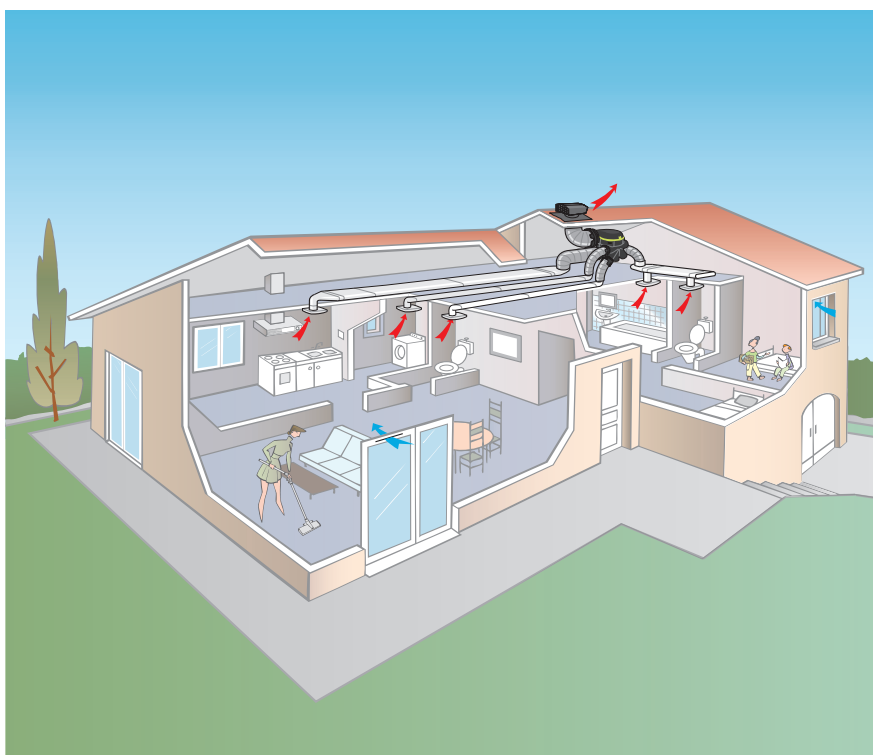

Гигрорегулируемая система

Гигрорегулируемая система, состоящая из приточных и вытяжных гигрорегулируемых устройств и вытяжного вентилятора, позволяет автоматически контролировать воздухообмен в помещении благодаря датчику из полиамидной ткани, которая меняет свои линейные размеры в зависимости от уровня относительной влажности в помещении. Таким образом, расход воздуха, а также энергии, увеличивается или уменьшается в зависимости от того, пустует помещение или нет. В этом заключается принцип энергосбережения данной системы.

Гигрорегулируемая система прекрасно подойдёт для Вашего коттеджа/ загородного дома.

Автоматическая регуляция расхода воздуха в зависимости от уровня влажности

Стильный дизайн

Энергоэффективность

Прекрасная шумоизоляция

Простота в установке

Французское качество